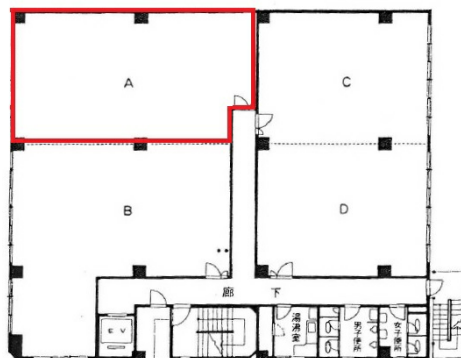

西岡ビル 4階29.7坪

大阪府大阪市浪速区稲荷1-7-11

3~5F

物件MAP

賃貸条件	
月額賃料	相談
坪数	29.7坪
坪単価	相談
共益費	相談
礼金	無し
敷金（保証金）	相談
階数	4階（A）
入居可能日	相談

ビル情報	
所在地	大阪府大阪市浪速区稲荷1-7-11
最寄り駅	大阪メトロ御堂筋線 なんば駅 徒歩5分 南海本線 難波駅 徒歩5分 大阪メトロ四つ橋線 なんば駅 徒歩8分 大阪メトロ千日前線 桜川駅 徒歩9分 近鉄難波線 大阪難波駅 徒歩11分
エリア	その他大阪
竣工	1974年3月
耐震	旧耐震基準
階数	地上5階
用途	事務所
構造	S造

設備情報	
エレベーター	1基
空調	セントラル空調
OAフロア	Pタイル
基準階天井高	
光ファイバー	有り
トイレ	男女別・室外
セキュリティ	有り
駐車場	有り

事務所移転の簡単検索サイト

Quick Service

クイックサービス

西岡ビル 4階29.7坪 大阪府大阪市浪速区稲荷1-7-11

その他大阪（ビルID：0023008）の賃貸オフィス

貸事務所・レンタルオフィス・オフィス移転ならQuickService