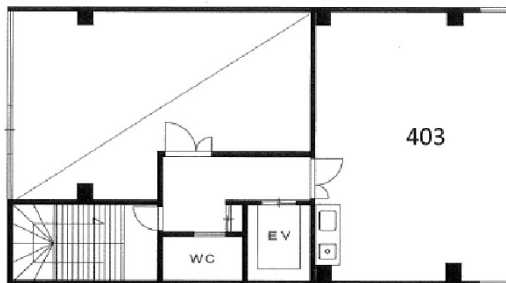

# エステート新大阪ビル 4階12.7坪

大阪府大阪市淀川区西中島7-9-3

## 物件MAP

賃貸条件	
坪数	12.7坪
階数	4階 (403)
入居可能日	
ビル情報	
所在地	大阪府大阪市淀川区西中島7-9-3
最寄り駅	JR東海道本線 新大阪駅 徒歩4分 大阪メトロ御堂筋線 新大阪駅 徒歩4分
エリア	西中島・南方エリア
竣工	1990年6月
耐震	新耐震基準
階数	地上8階 地上1階
用途	事務所
構造	S造
設備情報	
エレベーター	1基
空調	個別空調
OAフロア	その他
基準階天井高	
光ファイバー	無し
トイレ	調査中
セキュリティ	無し
駐車場	無し