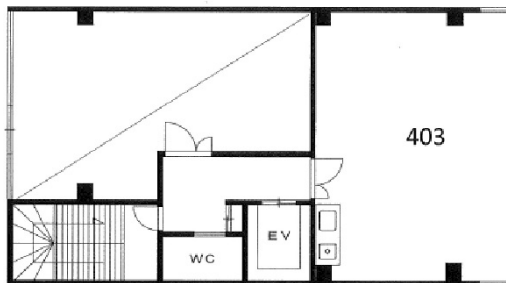

エステート新大阪ビル 4階12.7坪

大阪府大阪市淀川区西中島7-9-3

物件MAP

賃貸条件	
坪数	12.7坪
階数	4階 (403)
入居可能日	
ビル情報	
所在地	大阪府大阪市淀川区西中島7-9-3
最寄り駅	JR東海道本線 新大阪駅 徒歩4分 大阪メトロ御堂筋線 新大阪駅 徒歩4分
エリア	西中島・南方エリア
竣工	1990年6月
耐震	新耐震基準
階数	地上8階 地上1階
用途	事務所
構造	S造
設備情報	
エレベーター	1基
空調	個別空調
OAフロア	その他
基準階天井高	
光ファイバー	無し
トイレ	調査中
セキュリティ	無し
駐車場	無し

事務所移転の簡単検索サイト

Quick Service

クイックサービス

エステート新大阪ビル 4階12.7坪 大阪府大阪市淀川区西中島7-9-3

西中島・南方エリア (ビルID: 0022964) の賃貸オフィス

貸事務所・レンタルオフィス・オフィス移転なら**QuickService**

物件詳細はこちらから

0120-55-2620