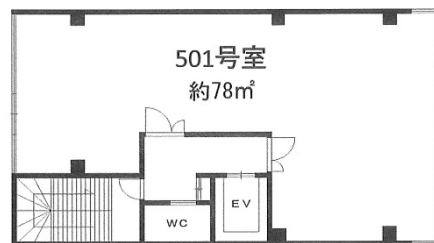

# エステート新大阪ビル 5階23.6坪

大阪府大阪市淀川区西中島7-9-3

## 物件MAP

賃貸条件	
坪数	23.6坪
階数	5階
入居可能日	

ビル情報	
所在地	大阪府大阪市淀川区西中島7-9-3
最寄り駅	JR東海道本線 新大阪駅 徒歩4分 大阪メトロ御堂筋線 新大阪駅 徒歩4分
エリア	西中島・南方エリア
竣工	1990年6月
耐震	新耐震基準
階数	地上8階 地上1階
用途	事務所
構造	S造

設備情報	
エレベーター	1基
空調	個別空調
OAフロア	その他
基準階天井高	
光ファイバー	無し
トイレ	調査中
セキュリティ	無し
駐車場	無し