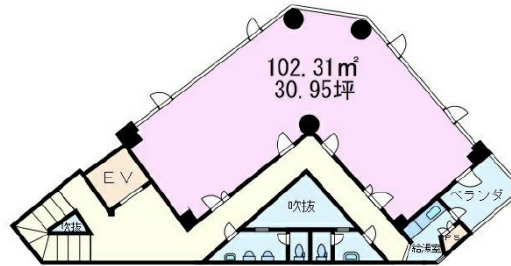

第2スエヒロビル 5階30.95坪

大阪府大阪市淀川区西中島7-8-34

物件MAP

賃貸条件	
月額賃料	303,310円 (税別)
坪数	30.95坪
坪単価	9,800円 (税別)
共益費	92,850円
礼金	無し
敷金 (保証金)	3ヶ月
階数	5階
入居可能日	即日

ビル情報	
所在地	大阪府大阪市淀川区西中島7-8-34
最寄り駅	JR東海道本線 新大阪駅 徒歩3分 大阪メトロ御堂筋線 新大阪駅 徒歩3分
エリア	西中島・南方エリア
竣工	1987年11月
耐震	新耐震基準
階数	地上1階 地上1階
用途	事務所
構造	S造

設備情報	
エレベーター	1基
空調	個別空調
OAフロア	その他
基準階天井高	
光ファイバー	有り
トイレ	男女別・室外
セキュリティ	有り
駐車場	有り