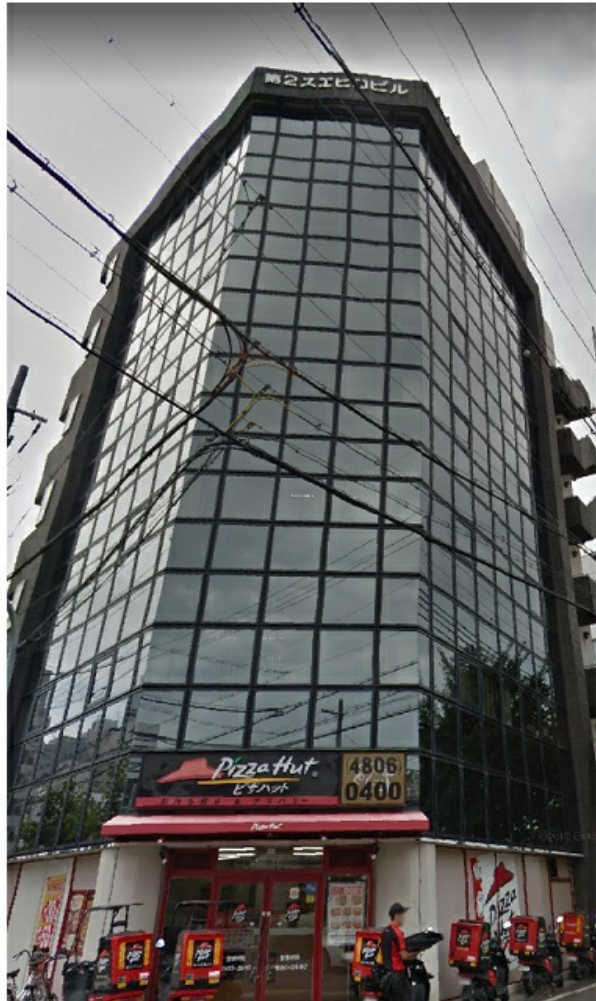

第2スエヒロビル 5階30.95坪

大阪府大阪市淀川区西中島7-8-34

物件MAP

賃貸条件	
月額賃料	303,310円 (税別)
坪数	30.95坪
坪単価	9,800円 (税別)
共益費	92,850円
礼金	無し
敷金 (保証金)	3ヶ月
階数	5階
入居可能日	即日

ビル情報	
所在地	大阪府大阪市淀川区西中島7-8-34
最寄り駅	JR東海道本線 新大阪駅 徒歩3分 大阪メトロ御堂筋線 新大阪駅 徒歩3分
エリア	西中島・南方エリア
竣工	1987年11月
耐震	新耐震基準
階数	地上1階 地上1階
用途	事務所
構造	S造