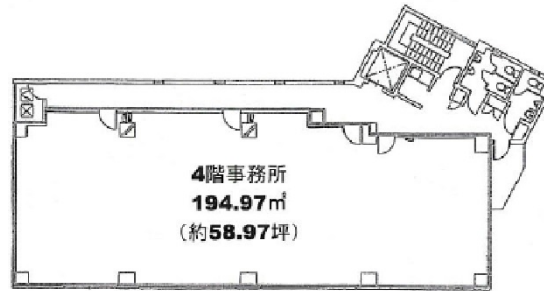

f+BASEmuseo(エフベースミュージゼオビル)

4階58.97坪

大阪府大阪市淀川区西中島7-7-3

物件MAP

賃貸条件	
坪数	58.97坪
階数	4階
入居可能日	即日
ビル情報	
所在地	大阪府大阪市淀川区西中島7-7-3
最寄り駅	JR東海道本線 新大阪駅 徒歩2分 大阪メトロ御堂筋線 新大阪駅 徒歩2分 大阪メトロ御堂筋線 西中島南方駅 徒歩7分 阪急京都本線 南方駅 徒歩7分
エリア	西中島・南方エリア
竣工	1986年7月
耐震	新耐震基準
階数	地上7階 地上1階
用途	事務所
構造	RC造
設備情報	
エレベーター	1基
空調	個別空調
OAフロア	その他
基準階天井高	
光ファイバー	無し
トイレ	男女別・室外
セキュリティ	無し
駐車場	無し