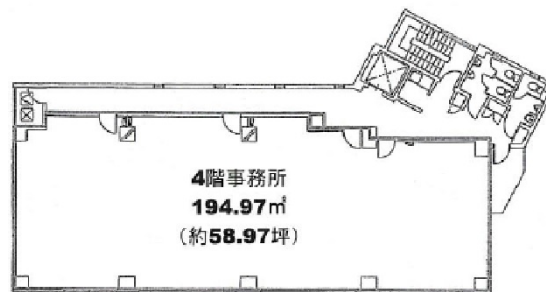

f+BASEmuseo(エフベースミュゼオビル) 4階58.97坪

大阪府大阪市淀川区西中島7-7-3

物件MAP

賃貸条件	
坪数	58.97坪
階数	4階
入居可能日	即日
ビル情報	
所在地	大阪府大阪市淀川区西中島7-7-3
最寄り駅	JR東海道本線 新大阪駅 徒歩2分 大阪メトロ御堂筋線 新大阪駅 徒歩2分 大阪メトロ御堂筋線 西中島南方駅 徒歩7分 阪急京都本線 南方駅 徒歩7分
エリア	西中島・南方エリア
竣工	1986年7月
耐震	新耐震基準
階数	地上7階 地上1階
用途	事務所
構造	RC造
設備情報	
エレベーター	1基
空調	個別空調
OAフロア	その他
基準階天井高	
光ファイバー	無し
トイレ	男女別・室外
セキュリティ	無し
駐車場	無し

事務所移転の簡単検索サイト

Quick Service

クイックサービス

f+BASEmuseo(エフベースミュゼオビル) 4階58.97坪 大阪府大阪市淀川区西中島7-7-3

西中島・南方エリア(ビルID: 0022959)の賃貸オフィス

貸事務所・レンタルオフィス・オフィス移転ならQuickService

物件詳細はこちらから

0120-55-2620