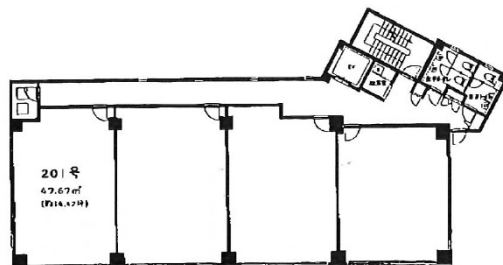

# f+BASEmuseo(エフベースミュージゼオビル) 2階14.42坪

大阪府大阪市淀川区西中島7-7-3

## 物件MAP

賃貸条件	
坪数	14.42坪
階数	2階 (201)
入居可能日	
ビル情報	
所在地	大阪府大阪市淀川区西中島7-7-3
最寄り駅	JR東海道本線 新大阪駅 徒歩2分 大阪メトロ御堂筋線 新大阪駅 徒歩2分 大阪メトロ御堂筋線 西中島南方駅 徒歩7分 阪急京都本線 南方駅 徒歩7分
エリア	西中島・南方エリア
竣工	1986年7月
耐震	新耐震基準
階数	地上7階 地上1階
用途	事務所
構造	RC造
設備情報	
エレベーター	1基
空調	個別空調
OAフロア	その他
基準階天井高	
光ファイバー	無し
トイレ	男女別・室外
セキュリティ	無し
駐車場	無し