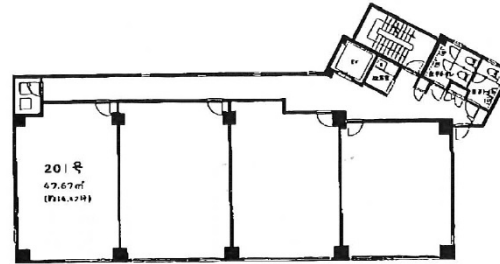

f+BASEmuseo(エフベースミュゼオビル) 2階14.42坪

大阪府大阪市淀川区西中島7-7-3

物件MAP

賃貸条件	
坪数	14.42坪
階数	2階 (201)
入居可能日	
ビル情報	
所在地	大阪府大阪市淀川区西中島7-7-3
最寄り駅	JR東海道本線 新大阪駅 徒歩2分 大阪メトロ御堂筋線 新大阪駅 徒歩2分 大阪メトロ御堂筋線 西中島南方駅 徒歩7分 阪急京都本線 南方駅 徒歩7分
エリア	西中島・南方エリア
竣工	1986年7月
耐震	新耐震基準
階数	地上7階 地上1階
用途	事務所
構造	RC造
設備情報	
エレベーター	1基
空調	個別空調
OAフロア	その他
基準階天井高	
光ファイバー	無し
トイレ	男女別・室外
セキュリティ	無し
駐車場	無し

f+BASEmuseo(エフベースミュゼオビル) 2階14.42坪 大阪府大阪市淀川区西中島7-7-3

西中島・南方エリア (ビルID: 0022959) の賃貸オフィス

貸事務所・レンタルオフィス・オフィス移転ならQuickService

物件詳細はこちらから 
 0120-55-2620
【受付時間】平日9:30~18:30