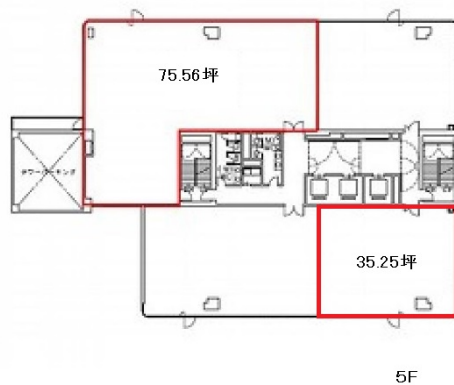

新大阪上野東洋ビル 5階75.56坪

大阪府大阪市淀川区西中島7-4-17

物件MAP

賃貸条件	
坪数	75.56坪
階数	5階
入居可能日	

ビル情報	
所在地	大阪府大阪市淀川区西中島7-4-17
最寄り駅	JR東海道本線 新大阪駅 徒歩4分 大阪メトロ御堂筋線 新大阪駅 徒歩1分 大阪メトロ御堂筋線 西中島南方駅 徒歩8分 JR東海道本線 東淀川駅 徒歩17分 阪急京都本線 南方駅 徒歩10分
エリア	西中島・南方エリア
竣工	1988年4月
耐震	新耐震基準
階数	地上12階
用途	事務所
構造	SRC造

設備情報	
エレベーター	3基
空調	個別空調
OAフロア	OAフロア
基準階天井高	
光ファイバー	有り
トイレ	男女別・室外
セキュリティ	有り
駐車場	有り