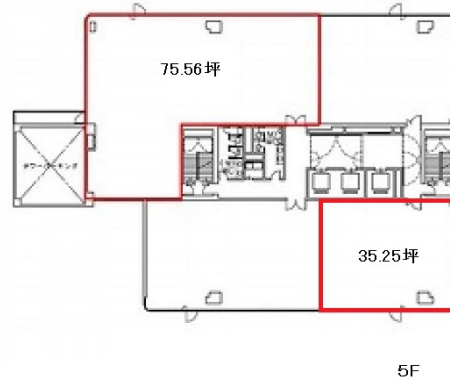

新大阪上野東洋ビル 5階75.56坪

大阪府大阪市淀川区西中島7-4-17

物件MAP

賃貸条件	
坪数	75.56坪
階数	5階
入居可能日	
ビル情報	
所在地	大阪府大阪市淀川区西中島7-4-17
最寄り駅	JR東海道本線 新大阪駅 徒歩4分 大阪メトロ御堂筋線 新大阪駅 徒歩1分 大阪メトロ御堂筋線 西中島南方駅 徒歩8分 JR東海道本線 東淀川駅 徒歩17分 阪急京都本線 南方駅 徒歩10分
エリア	西中島・南方エリア
竣工	1988年4月
耐震	新耐震基準
階数	地上12階
用途	事務所
構造	SRC造
設備情報	
エレベーター	3基
空調	個別空調
OAフロア	OAフロア
基準階天井高	
光ファイバー	有り
トイレ	男女別・室外
セキュリティ	有り
駐車場	有り