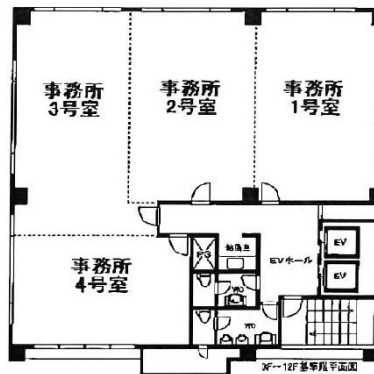

新大阪SONEビル 6階11.34坪

大阪府大阪市淀川区西中島7-1-29

物件MAP

賃貸条件	
月額賃料	124,740円 (税別)
坪数	11.34坪
坪単価	11,000円 (税別)
共益費	22,680円
礼金	2ヶ月
敷金 (保証金)	4ヶ月
階数	6階 (601)
入居可能日	

ビル情報	
所在地	大阪府大阪市淀川区西中島7-1-29
最寄り駅	JR東海道本線 新大阪駅 徒歩5分 大阪メトロ御堂筋線 新大阪駅 徒歩5分 大阪メトロ御堂筋線 西中島南方駅 徒歩5分 阪急京都本線 南方駅 徒歩5分
エリア	西中島・南方エリア
竣工	1986年3月
耐震	新耐震基準
階数	地上14階 地下1階
用途	事務所
構造	SRC造

設備情報	
エレベーター	2基
空調	個別空調
OAフロア	OAフロア
基準階天井高	2,350mm
光ファイバー	有り
トイレ	男女別・室外
セキュリティ	有り
駐車場	無し