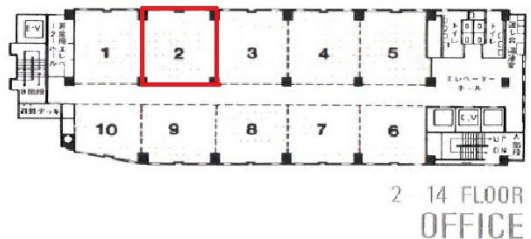

オリエンタル新大阪ビル 6階8.25坪

大阪府大阪市淀川区西中島7-1-26

物件MAP

賃貸条件	
月額賃料	72,600円 (税別)
坪数	8.25坪
坪単価	8,800円 (税別)
共益費	23,100円
礼金	無し
敷金 (保証金)	10ヶ月
階数	6階 (602)
入居可能日	2024年4月

ビル情報	
所在地	大阪府大阪市淀川区西中島7-1-26
最寄り駅	JR東海道本線 新大阪駅 徒歩3分 大阪メトロ御堂筋線 新大阪駅 徒歩3分 大阪メトロ御堂筋線 西中島南方駅 徒歩7分 阪急京都本線 南方駅 徒歩9分 阪急京都本線 崇禅寺駅 徒歩17分
エリア	西中島・南方エリア
竣工	1974年11月
耐震	旧耐震基準
階数	地上14階 地下2階
用途	事務所
構造	SRC造

設備情報	
エレベーター	4基
空調	セントラル空調
OAフロア	タイルカーペット
基準階天井高	2,400mm
光ファイバー	有り
トイレ	男女別・室外
セキュリティ	有り
駐車場	有り