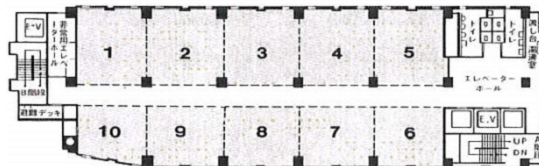

オリエンタル新大阪ビル 6階15.83坪

大阪府大阪市淀川区西中島7-1-26

物件MAP

| 賃貸条件 | |
|-------|----------|
| 坪数 | 15.83坪 |
| 階数 | 6階 (605) |
| 入居可能日 | |

| ビル情報 | |
|------|---|
| 所在地 | 大阪府大阪市淀川区西中島7-1-26 |
| 最寄り駅 | JR東海道本線 新大阪駅 徒歩3分 大阪メトロ御堂筋線 新大阪駅 徒歩3分 大阪メトロ御堂筋線 西中島南方駅 徒歩7分 阪急京都本線 南方駅 徒歩9分 阪急京都本線 崇禅寺駅 徒歩17分 |

| | |
|-----|------------|
| エリア | 西中島・南方エリア |
| 竣工 | 1974年11月 |
| 耐震 | 旧耐震基準 |
| 階数 | 地上14階 地下2階 |
| 用途 | 事務所 |
| 構造 | SRC造 |

| 設備情報 | |
|--------|----------|
| エレベーター | 4基 |
| 空調 | セントラル空調 |
| OAフロア | タイルカーペット |
| 基準階天井高 | 2,400mm |
| 光ファイバー | 有り |
| トイレ | 男女別・室外 |
| セキュリティ | 有り |
| 駐車場 | 有り |