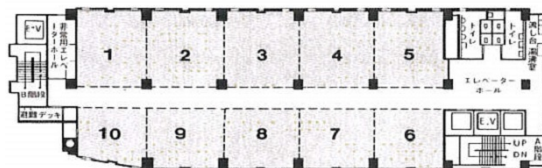

オリエンタル新大阪ビル 6階15.83坪

大阪府大阪市淀川区西中島7-1-26

物件MAP

賃貸条件	
坪数	15.83坪
階数	6階 (605)
入居可能日	

ビル情報	
所在地	大阪府大阪市淀川区西中島7-1-26
最寄り駅	JR東海道本線 新大阪駅 徒歩3分 大阪メトロ御堂筋線 新大阪駅 徒歩3分 大阪メトロ御堂筋線 西中島南方駅 徒歩7分 阪急京都本線 南方駅 徒歩9分 阪急京都本線 崇禅寺駅 徒歩17分

エリア	西中島・南方エリア
竣工	1974年11月
耐震	旧耐震基準
階数	地上14階 地下2階
用途	事務所
構造	SRC造

設備情報	
エレベーター	4基
空調	セントラル空調
OAフロア	タイルカーペット
基準階天井高	2,400mm
光ファイバー	有り
トイレ	男女別・室外
セキュリティ	有り
駐車場	有り

事務所移転の簡単検索サイト

Quick Service

クイックサービス

オリエンタル新大阪ビル 6階15.83坪 大阪府大阪市淀川区西中島7-1-26