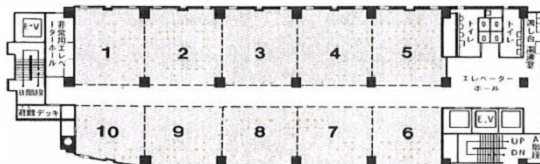

オリエンタル新大阪ビル 1階45.33坪

大阪府大阪市淀川区西中島7-1-26

物件MAP

賃貸条件	
月額賃料	462,366円 (税別)
坪数	45.33坪
坪単価	10,200円 (税別)
共益費	126,924円
礼金	無し
敷金 (保証金)	10ヶ月
階数	1階 (101-103)
入居可能日	即日

ビル情報	
所在地	大阪府大阪市淀川区西中島7-1-26
最寄り駅	JR東海道本線 新大阪駅 徒歩3分 大阪メトロ御堂筋線 新大阪駅 徒歩3分 大阪メトロ御堂筋線 西中島南方駅 徒歩7分 阪急京都本線 南方駅 徒歩9分 阪急京都本線 崇禅寺駅 徒歩17分
エリア	西中島・南方エリア
竣工	1974年11月
耐震	旧耐震基準
階数	地上14階 地下2階
用途	事務所
構造	SRC造

設備情報	
エレベーター	4基
空調	セントラル空調
OAフロア	タイルカーペット
基準階天井高	2,400mm
光ファイバー	有り
トイレ	男女別・室外
セキュリティ	有り
駐車場	有り