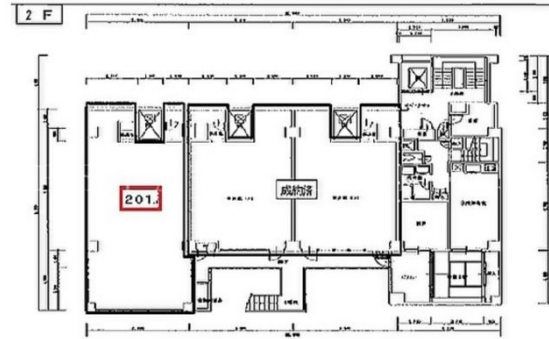

# 新大阪エクセルハイツ 2階25.66坪

大阪府大阪市淀川区西中島7-1-13

## 物件MAP

賃貸条件	
月額賃料	180,000円 (税別)
坪数	25.66坪
坪単価	7,015円 (税別)
共益費	賃料に含む
礼金	無し
敷金 (保証金)	2000000円
階数	2階 (201)
入居可能日	即日

ビル情報	
所在地	大阪府大阪市淀川区西中島7-1-13
最寄り駅	大阪メトロ御堂筋線 新大阪駅 徒歩5分 JR東海道本線 新大阪駅 徒歩5分 大阪メトロ御堂筋線 西中島南方駅 徒歩7分 阪急京都本線 南方駅 徒歩9分 阪急京都本線 崇禅寺駅 徒歩17分

エリア	西中島・南方エリア
竣工	1983年7月
耐震	新耐震基準
階数	地上11階
用途	事務所
構造	S造

設備情報	
エレベーター	1基
空調	個別空調
OAフロア	その他
基準階天井高	2,550mm
光ファイバー	有り
トイレ	調査中
セキュリティ	有り
駐車場	有り