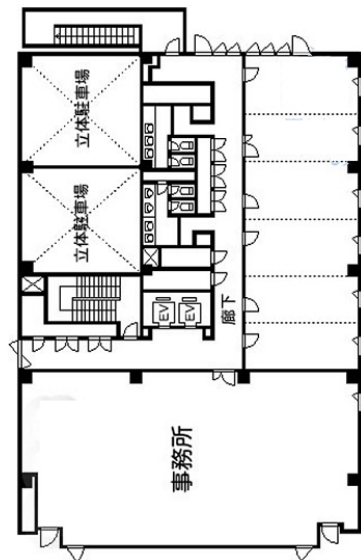

# NLC新大阪スカイビル 6階15.01坪

大阪府大阪市淀川区西中島6-8-5

## 物件MAP

賃貸条件	
月額賃料	180,120円 (税別)
坪数	15.01坪
坪単価	12,000円 (税別)
共益費	45,030円
礼金	無し
敷金 (保証金)	3ヶ月
階数	6階 (603)
入居可能日	2024年6月

ビル情報	
所在地	大阪府大阪市淀川区西中島6-8-5
最寄り駅	大阪メトロ御堂筋線 西中島南方駅 徒歩5分 阪急京都本線 南方駅 徒歩-1分 大阪メトロ御堂筋線 新大阪駅 徒歩-1分 JR東海道本線 新大阪駅 徒歩-1分 阪急京都本線 崇禅寺駅 徒歩-1分
エリア	西中島・南方エリア
竣工	2000年7月
耐震	新耐震基準
階数	地上7階 地下1階
用途	事務所
構造	S造

設備情報	
エレベーター	2基
空調	個別空調
OAフロア	OAフロア
基準階天井高	2,600mm
光ファイバー	有り
トイレ	男女別・室外
セキュリティ	有り
駐車場	有り