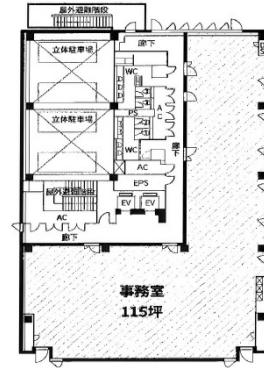

NLC新大阪スカイビル 3階115坪

大阪府大阪市淀川区西中島6-8-5

物件MAP

賃貸条件	
坪数	115坪
階数	3階
入居可能日	

ビル情報	
所在地	大阪府大阪市淀川区西中島6-8-5
最寄り駅	大阪メトロ御堂筋線 西中島南方駅 徒歩5分 阪急京都本線 南方駅 徒歩-1分 大阪メトロ御堂筋線 新大阪駅 徒歩-1分 JR東海道本線 新大阪駅 徒歩-1分 阪急京都本線 崇禅寺駅 徒歩-1分

エリア	西中島・南方エリア
竣工	2000年7月
耐震	新耐震基準
階数	地上7階 地下1階
用途	事務所
構造	S造

設備情報	
エレベーター	2基
空調	個別空調
OAフロア	OAフロア
基準階天井高	2,600mm
光ファイバー	有り
トイレ	男女別・室外
セキュリティ	有り
駐車場	有り