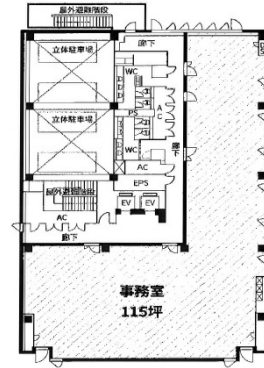

# NLC新大阪スカイビル 3階115坪

大阪府大阪市淀川区西中島6-8-5

## 物件MAP

賃貸条件	
坪数	115坪
階数	3階
入居可能日	

ビル情報	
所在地	大阪府大阪市淀川区西中島6-8-5
最寄り駅	大阪メトロ御堂筋線 西中島南方駅 徒歩5分 阪急京都本線 南方駅 徒歩-1分 大阪メトロ御堂筋線 新大阪駅 徒歩-1分 JR東海道本線 新大阪駅 徒歩-1分 阪急京都本線 崇禅寺駅 徒歩-1分
エリア	西中島・南方エリア
竣工	2000年7月
耐震	新耐震基準
階数	地上7階 地下1階
用途	事務所
構造	S造

設備情報	
エレベーター	2基
空調	個別空調
OAフロア	OAフロア
基準階天井高	2,600mm
光ファイバー	有り
トイレ	男女別・室外
セキュリティ	有り
駐車場	有り

事務所移転の簡単検索サイト

Quick Service

クイックサービス

NLC新大阪スカイビル 3階115坪 大阪府大阪市淀川区西中島6-8-5

西中島・南方エリア (ビルID: 0022933) の賃貸オフィス

貸事務所・レンタルオフィス・オフィス移転ならQuickService