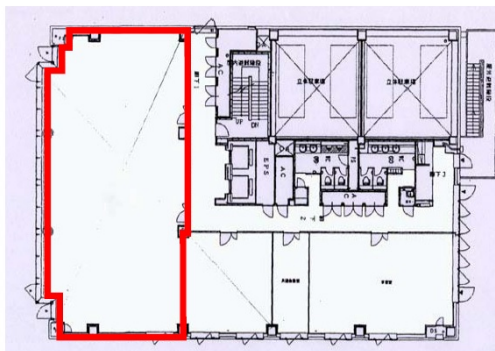

NLC新大阪スカイビル 6階66.55坪

大阪府大阪市淀川区西中島6-8-5

物件MAP

賃貸条件	
坪数	66.55坪
階数	6階 (601)
入居可能日	
ビル情報	
所在地	大阪府大阪市淀川区西中島6-8-5
最寄り駅	大阪メトロ御堂筋線 西中島南方駅 徒歩5分 阪急京都本線 南方駅 徒歩-1分 大阪メトロ御堂筋線 新大阪駅 徒歩-1分 JR東海道本線 新大阪駅 徒歩-1分 阪急京都本線 崇禅寺駅 徒歩-1分
エリア	西中島・南方エリア
竣工	2000年7月
耐震	新耐震基準
階数	地上7階 地下1階
用途	事務所
構造	S造
設備情報	
エレベーター	2基
空調	個別空調
OAフロア	OAフロア
基準階天井高	2,600mm
光ファイバー	有り
トイレ	男女別・室外
セキュリティ	有り
駐車場	有り