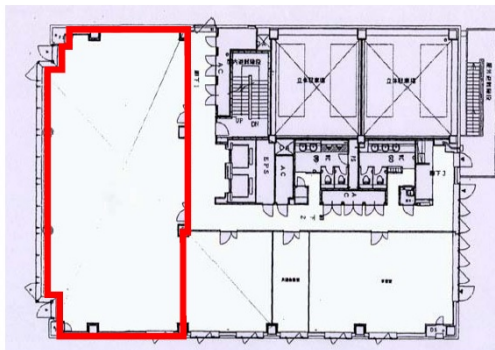

NLC新大阪スカイビル 6階66.55坪

大阪府大阪市淀川区西中島6-8-5

物件MAP

賃貸条件	
坪数	66.55坪
階数	6階 (601)
入居可能日	

ビル情報	
所在地	大阪府大阪市淀川区西中島6-8-5
最寄り駅	大阪メトロ御堂筋線 西中島南方駅 徒歩5分 阪急京都本線 南方駅 徒歩-1分 大阪メトロ御堂筋線 新大阪駅 徒歩-1分 JR東海道本線 新大阪駅 徒歩-1分 阪急京都本線 崇禅寺駅 徒歩-1分
エリア	西中島・南方エリア
竣工	2000年7月
耐震	新耐震基準
階数	地上7階 地下1階
用途	事務所
構造	S造

設備情報	
エレベーター	2基
空調	個別空調
OAフロア	OAフロア
基準階天井高	2,600mm
光ファイバー	有り
トイレ	男女別・室外
セキュリティ	有り
駐車場	有り

NLC新大阪スカイビル 6階66.55坪 大阪府大阪市淀川区西中島6-8-5

西中島・南方エリア (ビルID: 0022933) の賃貸オフィス

貸事務所・レンタルオフィス・オフィス移転ならQuickService

物件詳細はこちらから