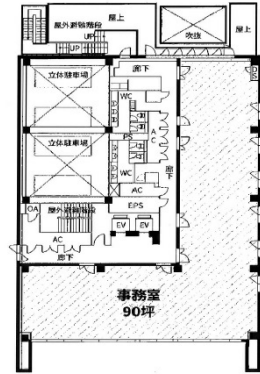

NLC新大阪スカイビル 2階90坪

大阪府大阪市淀川区西中島6-8-5

物件MAP

賃貸条件	
坪数	90坪
階数	2階
入居可能日	

ビル情報	
所在地	大阪府大阪市淀川区西中島6-8-5
最寄り駅	大阪メトロ御堂筋線 西中島南方駅 徒歩5分 阪急京都本線 南方駅 徒歩-1分 大阪メトロ御堂筋線 新大阪駅 徒歩-1分 JR東海道本線 新大阪駅 徒歩-1分 阪急京都本線 崇禅寺駅 徒歩-1分
エリア	西中島・南方エリア
竣工	2000年7月
耐震	新耐震基準
階数	地上7階 地下1階
用途	事務所
構造	S造

設備情報	
エレベーター	2基
空調	個別空調
OAフロア	OAフロア
基準階天井高	2,600mm
光ファイバー	有り
トイレ	男女別・室外
セキュリティ	有り
駐車場	有り