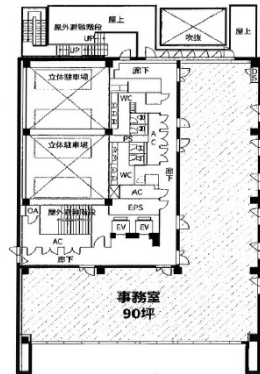

NLC新大阪スカイビル 2階90坪

大阪府大阪市淀川区西中島6-8-5

物件MAP

賃貸条件	
坪数	90坪
階数	2階
入居可能日	
ビル情報	
所在地	大阪府大阪市淀川区西中島6-8-5
最寄り駅	大阪メトロ御堂筋線 西中島南方駅 徒歩5分 阪急京都本線 南方駅 徒歩-1分 大阪メトロ御堂筋線 新大阪駅 徒歩-1分 JR東海道本線 新大阪駅 徒歩-1分 阪急京都本線 崇禅寺駅 徒歩-1分
エリア	西中島・南方エリア
竣工	2000年7月
耐震	新耐震基準
階数	地上7階 地下1階
用途	事務所
構造	S造
設備情報	
エレベーター	2基
空調	個別空調
OAフロア	OAフロア
基準階天井高	2,600mm
光ファイバー	有り
トイレ	男女別・室外
セキュリティ	有り
駐車場	有り

事務所移転の簡単検索サイト

Quick Service

クイックサービス

NLC新大阪スカイビル 2階90坪 大阪府大阪市淀川区西中島6-8-5

西中島・南方エリア (ビルID: 0022933) の賃貸オフィス

貸事務所・レンタルオフィス・オフィス移転ならQuickService

物件詳細はこちらから

0120-55-2620