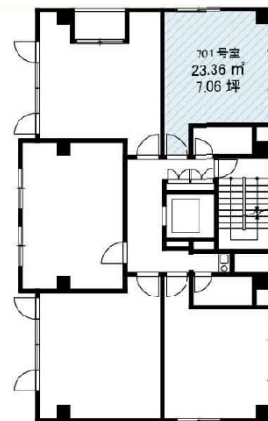

# NLC新大阪11号館 7階7.06坪

大阪府大阪市淀川区西中島6-6-6

## 物件MAP

賃貸条件	
坪数	7.06坪
階数	7階 (701)
入居可能日	

ビル情報	
所在地	大阪府大阪市淀川区西中島6-6-6
最寄り駅	大阪メトロ御堂筋線 西中島南方駅 徒歩6分 大阪メトロ御堂筋線 新大阪駅 徒歩9分 阪急京都本線 南方駅 徒歩9分 JR東海道本線 新大阪駅 徒歩11分 阪急京都本線 崇禅寺駅 徒歩20分
エリア	西中島・南方エリア
竣工	1989年1月
耐震	新耐震基準
階数	地上8階
用途	事務所
構造	S造

設備情報	
エレベーター	1基
空調	個別空調
OAフロア	OAフロア
基準階天井高	
光ファイバー	有り
トイレ	男女別・室外
セキュリティ	有り
駐車場	無し

事務所移転の簡単検索サイト

**NLC新大阪11号館 7階7.06坪** 大阪府大阪市淀川区西中島6-6-6

西中島・南方エリア (ビルID: 0022925) の賃貸オフィス

貸事務所・レンタルオフィス・オフィス移転なら**QuickService**