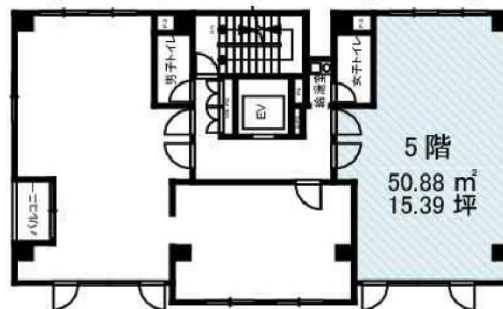

NLC新大阪11号館 5階15.39坪

大阪府大阪市淀川区西中島6-6-6

物件MAP

賃貸条件	
坪数	15.39坪
階数	5階
入居可能日	
ビル情報	
所在地	大阪府大阪市淀川区西中島6-6-6
最寄り駅	大阪メトロ御堂筋線 西中島南方駅 徒歩6分 大阪メトロ御堂筋線 新大阪駅 徒歩9分 阪急京都本線 南方駅 徒歩9分 JR東海道本線 新大阪駅 徒歩11分 阪急京都本線 崇禅寺駅 徒歩20分
エリア	西中島・南方エリア
竣工	1989年1月
耐震	新耐震基準
階数	地上8階
用途	事務所
構造	S造
設備情報	
エレベーター	1基
空調	個別空調
OAフロア	OAフロア
基準階天井高	
光ファイバー	有り
トイレ	男女別・室外
セキュリティ	有り
駐車場	無し