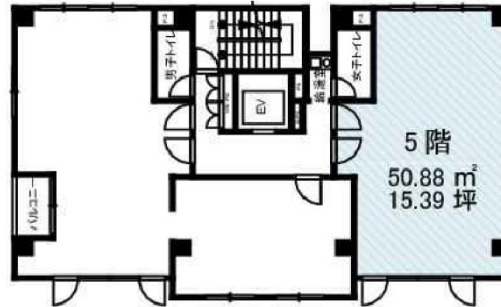

# NLC新大阪11号館 5階15.39坪

大阪府大阪市淀川区西中島6-6-6

## 物件MAP

賃貸条件	
坪数	15.39坪
階数	5階
入居可能日	

ビル情報	
所在地	大阪府大阪市淀川区西中島6-6-6
最寄り駅	大阪メトロ御堂筋線 西中島南方駅 徒歩6分 大阪メトロ御堂筋線 新大阪駅 徒歩9分 阪急京都本線 南方駅 徒歩9分 JR東海道本線 新大阪駅 徒歩11分 阪急京都本線 崇禅寺駅 徒歩20分
エリア	西中島・南方エリア
竣工	1989年1月
耐震	新耐震基準
階数	地上8階
用途	事務所
構造	S造

設備情報	
エレベーター	1基
空調	個別空調
OAフロア	OAフロア
基準階天井高	
光ファイバー	有り
トイレ	男女別・室外
セキュリティ	有り
駐車場	無し

事務所移転の簡単検索サイト

**Quick Service**

クイックサービス

**NLC新大阪11号館 5階15.39坪** 大阪府大阪市淀川区西中島6-6-6

西中島・南方エリア (ビルID: 0022925) の賃貸オフィス

貸事務所・レンタルオフィス・オフィス移転なら**QuickService**