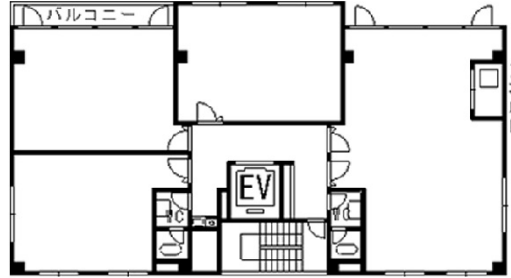

# NLC新大阪11号館 6階15.39坪

大阪府大阪市淀川区西中島6-6-6

## 物件MAP

賃貸条件	
坪数	15.39坪
階数	6階 (604)
入居可能日	

ビル情報	
所在地	大阪府大阪市淀川区西中島6-6-6
最寄り駅	大阪メトロ御堂筋線 西中島南方駅 徒歩6分 大阪メトロ御堂筋線 新大阪駅 徒歩9分 阪急京都本線 南方駅 徒歩9分 JR東海道本線 新大阪駅 徒歩11分 阪急京都本線 崇禅寺駅 徒歩20分
エリア	西中島・南方エリア
竣工	1989年1月
耐震	新耐震基準
階数	地上8階
用途	事務所
構造	S造