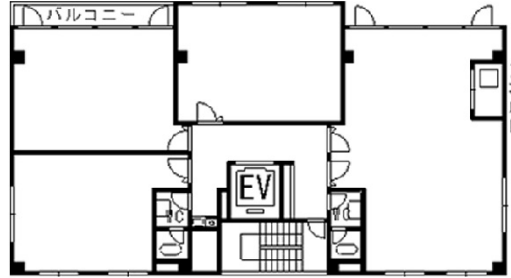

# NLC新大阪11号館 1階14.6坪

大阪府大阪市淀川区西中島6-6-6

## 物件MAP

賃貸条件	
坪数	14.6坪
階数	1階 (102)
入居可能日	

ビル情報	
所在地	大阪府大阪市淀川区西中島6-6-6
最寄り駅	大阪メトロ御堂筋線 西中島南方駅 徒歩6分 大阪メトロ御堂筋線 新大阪駅 徒歩9分 阪急京都本線 南方駅 徒歩9分 JR東海道本線 新大阪駅 徒歩11分 阪急京都本線 崇禅寺駅 徒歩20分
エリア	西中島・南方エリア
竣工	1989年1月
耐震	新耐震基準
階数	地上8階
用途	店舗
構造	S造