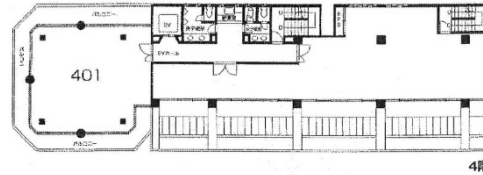

# RIC1stビル 4階20.96坪

大阪府大阪市淀川区西中島6-6-17

## 物件MAP

賃貸条件	
坪数	20.96坪
階数	4階 (401)
入居可能日	
ビル情報	
所在地	大阪府大阪市淀川区西中島6-6-17
最寄り駅	大阪メトロ御堂筋線 西中島南方駅 徒歩5分
エリア	西中島・南方エリア
竣工	1990年1月
耐震	新耐震基準
階数	地上5階 地上1階
用途	事務所
構造	調査中
設備情報	
エレベーター	1基
空調	個別空調
OAフロア	その他
基準階天井高	2,500mm
光ファイバー	無し
トイレ	男女別・室外
セキュリティ	無し
駐車場	無し