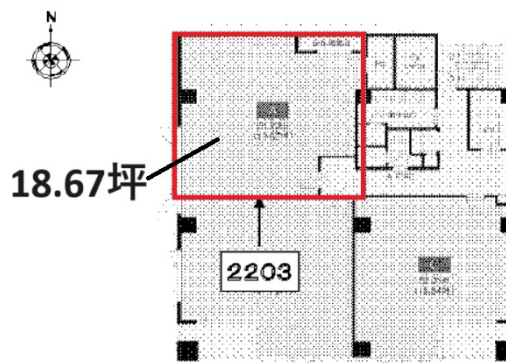

サムティフェイム新大阪2号館 2階18.67坪

大阪府大阪市淀川区西中島6-5-3

物件MAP

| 賃貸条件 | |
|----------|--|
| 月額賃料 | 186,700円 (税別) |
| 坪数 | 18.67坪 |
| 坪単価 | 10,000円 (税別) |
| 共益費 | 93,350円 |
| 礼金 | 2ヶ月 |
| 敷金 (保証金) | 無し |
| 階数 | 2階 (2203) |
| 入居可能日 | 即日 |
| ビル情報 | |
| 所在地 | 大阪府大阪市淀川区西中島6-5-3 |
| 最寄り駅 | JR東海道本線 新大阪駅 徒歩5分 大阪メトロ御堂筋線 新大阪駅 徒歩5分 |
| エリア | 西中島・南方エリア |
| 竣工 | 1990年3月 |
| 耐震 | 新耐震基準 |
| 階数 | 地上9階 |
| 用途 | 事務所 |
| 構造 | S造 |
| 設備情報 | |
| エレベーター | 1基 |
| 空調 | 個別空調 |
| OAフロア | その他 |
| 基準階天井高 | |
| 光ファイバー | 有り |
| トイレ | 男女別・室外 |
| セキュリティ | 有り |
| 駐車場 | 無し |