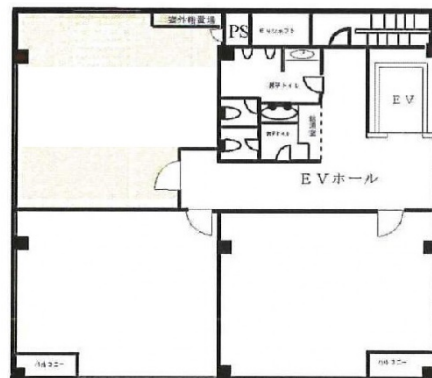

サムティフェイム新大阪2号館 7階27.87坪

大阪府大阪市淀川区西中島6-5-3

物件MAP

賃貸条件	
坪数	27.87坪
階数	7階 (2701,2702)
入居可能日	

ビル情報	
所在地	大阪府大阪市淀川区西中島6-5-3
最寄り駅	JR東海道本線 新大阪駅 徒歩5分 大阪メトロ御堂筋線 新大阪駅 徒歩5分
エリア	西中島・南方エリア
竣工	1990年3月
耐震	新耐震基準
階数	地上9階
用途	事務所
構造	S造

設備情報	
エレベーター	1基
空調	個別空調
OAフロア	その他
基準階天井高	
光ファイバー	有り
トイレ	男女別・室外
セキュリティ	有り
駐車場	無し