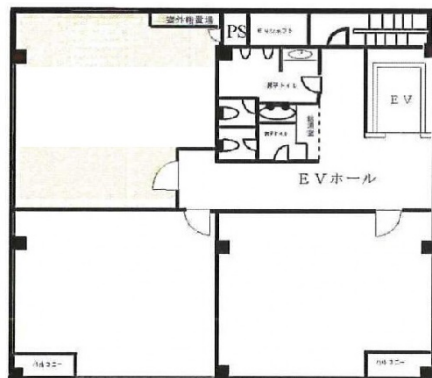

# サムティフェイム新大阪2号館 7階27.87坪

大阪府大阪市淀川区西中島6-5-3

## 物件MAP

賃貸条件	
坪数	27.87坪
階数	7階 (2701,2702)
入居可能日	

ビル情報	
所在地	大阪府大阪市淀川区西中島6-5-3
最寄り駅	JR東海道本線 新大阪駅 徒歩5分 大阪メトロ御堂筋線 新大阪駅 徒歩5分
エリア	西中島・南方エリア
竣工	1990年3月
耐震	新耐震基準
階数	地上9階
用途	事務所
構造	S造

設備情報	
エレベーター	1基
空調	個別空調
OAフロア	その他
基準階天井高	
光ファイバー	有り
トイレ	男女別・室外
セキュリティ	有り
駐車場	無し