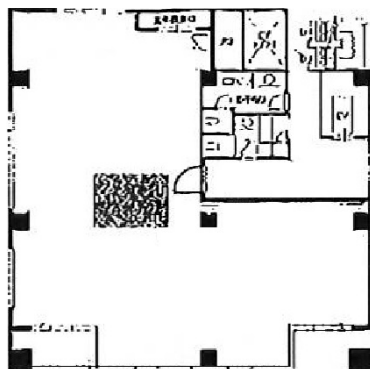

# サムティフェイム新大阪2号館 6階53.24坪

大阪府大阪市淀川区西中島6-5-3

6F 53.24坪  
1フロア貸し

物件MAP

賃貸条件	
坪数	53.24坪
階数	6階
入居可能日	
ビル情報	
所在地	大阪府大阪市淀川区西中島6-5-3
最寄り駅	JR東海道本線 新大阪駅 徒歩5分 大阪メトロ御堂筋線 新大阪駅 徒歩5分
エリア	西中島・南方エリア
竣工	1990年3月
耐震	新耐震基準
階数	地上9階
用途	事務所
構造	S造
設備情報	
エレベーター	1基
空調	個別空調
OAフロア	その他
基準階天井高	
光ファイバー	有り
トイレ	男女別・室外
セキュリティ	有り
駐車場	無し