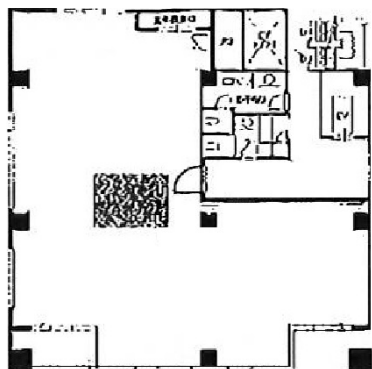

# サムティフェイム新大阪2号館 6階53.24坪

大阪府大阪市淀川区西中島6-5-3

6F 53.24坪  
1フロア貸し

物件MAP

賃貸条件	
坪数	53.24坪
階数	6階
入居可能日	

ビル情報	
所在地	大阪府大阪市淀川区西中島6-5-3
最寄り駅	JR東海道本線 新大阪駅 徒歩5分 大阪メトロ御堂筋線 新大阪駅 徒歩5分
エリア	西中島・南方エリア
竣工	1990年3月
耐震	新耐震基準
階数	地上9階
用途	事務所
構造	S造

設備情報	
エレベーター	1基
空調	個別空調
OAフロア	その他
基準階天井高	
光ファイバー	有り
トイレ	男女別・室外
セキュリティ	有り
駐車場	無し

事務所移転の簡単検索サイト

Quick Service

クイックサービス

サムティフェイム新大阪2号館 6階53.24坪 大阪府大阪市淀川区西中島6-5-3

西中島・南方エリア (ビルID: 0022918) の賃貸オフィス

貸事務所・レンタルオフィス・オフィス移転ならQuickService