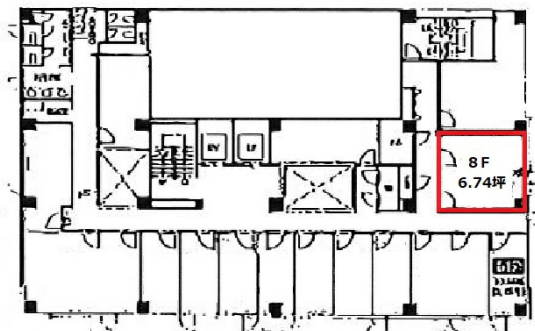

サムティフェイム新大阪1号館 8階6.74坪

大阪府大阪市淀川区西中島6-5-3

物件MAP

賃貸条件	
月額賃料	67,400円 (税別)
坪数	6.74坪
坪単価	10,000円 (税別)
共益費	33,700円
礼金	2ヶ月
敷金 (保証金)	無し
階数	8階 (818)
入居可能日	即日

ビル情報	
所在地	大阪府大阪市淀川区西中島6-5-3
最寄り駅	JR東海道本線 新大阪駅 徒歩5分 大阪メトロ御堂筋線 新大阪駅 徒歩5分
エリア	西中島・南方エリア
竣工	1990年3月
耐震	新耐震基準
階数	地上9階
用途	事務所
構造	S造