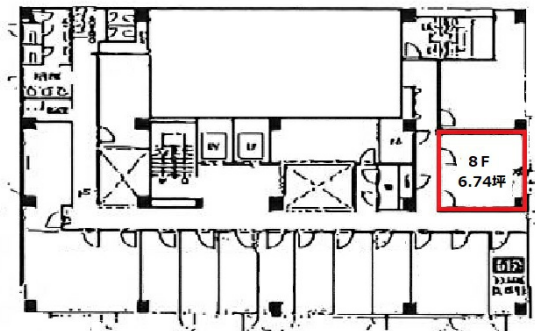

サムティフェイム新大阪1号館 8階6.74坪

大阪府大阪市淀川区西中島6-5-3

物件MAP

賃貸条件	
月額賃料	67,400円 (税別)
坪数	6.74坪
坪単価	10,000円 (税別)
共益費	33,700円
礼金	2ヶ月
敷金 (保証金)	無し
階数	8階 (818)
入居可能日	即日

ビル情報	
所在地	大阪府大阪市淀川区西中島6-5-3
最寄り駅	JR東海道本線 新大阪駅 徒歩5分 大阪メトロ御堂筋線 新大阪駅 徒歩5分
エリア	西中島・南方エリア
竣工	1990年3月
耐震	新耐震基準
階数	地上9階
用途	事務所
構造	S造

設備情報	
エレベーター	1基
空調	個別空調
OAフロア	その他
基準階天井高	
光ファイバー	有り
トイレ	男女別・室外
セキュリティ	有り
駐車場	有り

サムティフェイム新大阪1号館 8階6.74坪 大阪府大阪市淀川区西中島6-5-3

西中島・南方エリア (ビルID: 0022916) の賃貸オフィス

貸事務所・レンタルオフィス・オフィス移転ならQuickService

物件詳細はこちらから

0120-55-2620