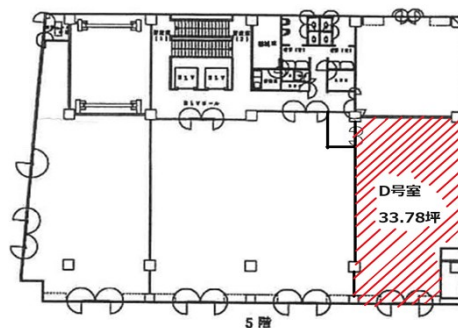

アセス新大阪ビル 5階33.78坪

大阪府大阪市淀川区西中島6-1-15

物件MAP

| 賃貸条件 | |
|----------|---------------|
| 月額賃料 | 270,240円 (税別) |
| 坪数 | 33.78坪 |
| 坪単価 | 8,000円 (税別) |
| 共益費 | 118,230円 |
| 礼金 | 無し |
| 敷金 (保証金) | 10ヶ月 |
| 階数 | 5階 (D) |
| 入居可能日 | 即日 |

| ビル情報 | |
|------|---|
| 所在地 | 大阪府大阪市淀川区西中島6-1-15 |
| 最寄り駅 | 大阪メトロ御堂筋線 西中島南方駅 徒歩3分 大阪メトロ御堂筋線 新大阪駅 徒歩6分 JR東海道本線 新大阪駅 徒歩7分 |
| エリア | 西中島・南方エリア |
| 竣工 | 1987年11月 |
| 耐震 | 新耐震基準 |
| 階数 | 地上9階 |
| 用途 | 事務所 |
| 構造 | S造 |

| 設備情報 | |
|--------|---------|
| エレベーター | 2基 |
| 空調 | 個別空調 |
| OAフロア | OAフロア |
| 基準階天井高 | 2,400mm |
| 光ファイバー | 有り |
| トイレ | 男女別・室外 |
| セキュリティ | 有り |
| 駐車場 | 有り |