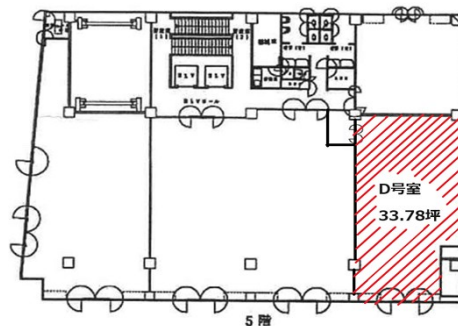

アセス新大阪ビル 5階33.78坪

大阪府大阪市淀川区西中島6-1-15

物件MAP

賃貸条件	
月額賃料	270,240円 (税別)
坪数	33.78坪
坪単価	8,000円 (税別)
共益費	118,230円
礼金	無し
敷金 (保証金)	10ヶ月
階数	5階 (D)
入居可能日	即日

ビル情報	
所在地	大阪府大阪市淀川区西中島6-1-15
最寄り駅	大阪メトロ御堂筋線 西中島南方駅 徒歩3分 大阪メトロ御堂筋線 新大阪駅 徒歩6分 JR東海道本線 新大阪駅 徒歩7分
エリア	西中島・南方エリア
竣工	1987年11月
耐震	新耐震基準
階数	地上9階
用途	事務所
構造	S造

設備情報	
エレベーター	2基
空調	個別空調
OAフロア	OAフロア
基準階天井高	2,400mm
光ファイバー	有り
トイレ	男女別・室外
セキュリティ	有り
駐車場	有り

事務所移転の簡単検索サイト

Quick Service

クイックサービス

アセス新大阪ビル 5階33.78坪 大阪府大阪市淀川区西中島6-1-15

西中島・南方エリア (ビルID: 0022904) の賃貸オフィス

貸事務所・レンタルオフィス・オフィス移転なら**QuickService**