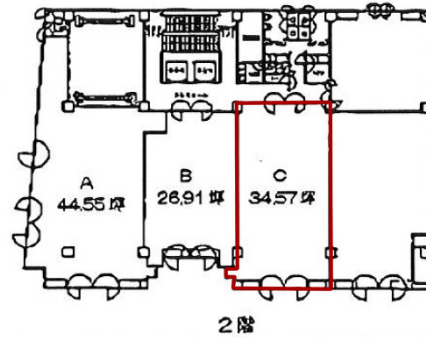

アセス新大阪ビル 4階34.57坪

大阪府大阪市淀川区西中島6-1-15

物件MAP

賃貸条件	
坪数	34.57坪
階数	4階
入居可能日	
ビル情報	
所在地	大阪府大阪市淀川区西中島6-1-15
最寄り駅	大阪メトロ御堂筋線 西中島南方駅 徒歩3分 大阪メトロ御堂筋線 新大阪駅 徒歩6分 JR東海道本線 新大阪駅 徒歩7分
エリア	西中島・南方エリア
竣工	1987年11月
耐震	新耐震基準
階数	地上9階
用途	事務所
構造	S造
設備情報	
エレベーター	2基
空調	個別空調
OAフロア	OAフロア
基準階天井高	2,400mm
光ファイバー	有り
トイレ	男女別・室外
セキュリティ	有り
駐車場	有り