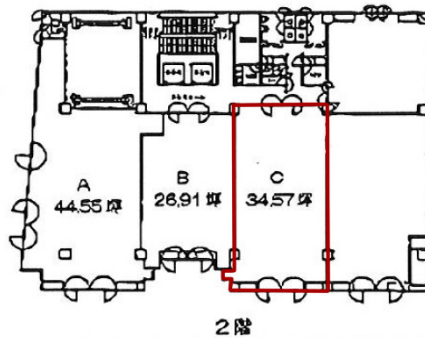

アセス新大阪ビル 4階34.57坪

大阪府大阪市淀川区西中島6-1-15

物件MAP

賃貸条件	
坪数	34.57坪
階数	4階
入居可能日	
ビル情報	
所在地	大阪府大阪市淀川区西中島6-1-15
最寄り駅	大阪メトロ御堂筋線 西中島南方駅 徒歩3分 大阪メトロ御堂筋線 新大阪駅 徒歩6分 JR東海道本線 新大阪駅 徒歩7分
エリア	西中島・南方エリア
竣工	1987年11月
耐震	新耐震基準
階数	地上9階
用途	事務所
構造	S造
設備情報	
エレベーター	2基
空調	個別空調
OAフロア	OAフロア
基準階天井高	2,400mm
光ファイバー	有り
トイレ	男女別・室外
セキュリティ	有り
駐車場	有り

事務所移転の簡単検索サイト

Quick Service

クイックサービス

アセス新大阪ビル 4階34.57坪 大阪府大阪市淀川区西中島6-1-15

西中島・南方エリア (ビルID: 0022904) の賃貸オフィス

貸事務所・レンタルオフィス・オフィス移転ならQuickService

物件詳細はこちらから

0120-55-2620