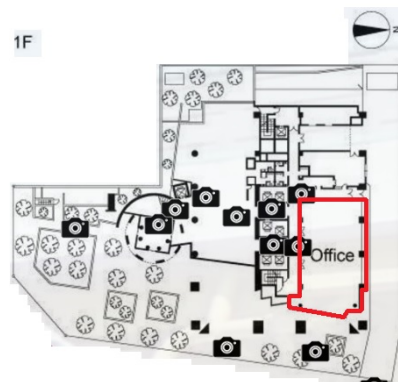

新大阪プライムタワー 1階79.88坪

大阪府大阪市淀川区西中島6-1-1

物件MAP

賃貸条件	
月額賃料	相談
坪数	79.88坪
坪単価	相談
共益費	賃料に含む
礼金	無し
敷金（保証金）	12ヶ月
階数	1階
入居可能日	即日

ビル情報	
所在地	大阪府大阪市淀川区西中島6-1-1
最寄り駅	大阪メトロ御堂筋線 西中島南方駅 徒歩3分 大阪メトロ御堂筋線 新大阪駅 徒歩5分 阪急京都本線 南方駅 徒歩5分 JR東海道本線 新大阪駅 徒歩7分
エリア	西中島・南方エリア
竣工	1995年2月
耐震	新耐震基準
階数	地上21階 地下2階
用途	事務所
構造	S造、一部SRC造

設備情報	
エレベーター	8基
空調	
OAフロア	
基準階天井高	2,550mm
光ファイバー	有り
トイレ	男女別・室外
セキュリティ	有り
駐車場	有り