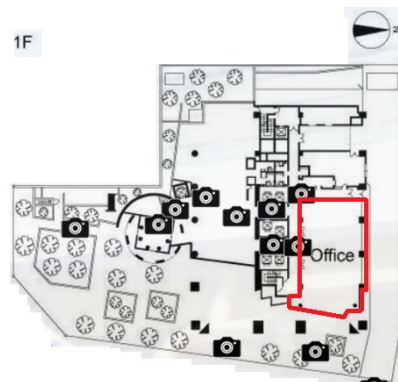

新大阪プライムタワー 1階79.88坪

大阪府大阪市淀川区西中島6-1-1

物件MAP

賃貸条件	
月額賃料	相談
坪数	79.88坪
坪単価	相談
共益費	賃料に含む
礼金	無し
敷金（保証金）	12ヶ月
階数	1階
入居可能日	即日

ビル情報	
所在地	大阪府大阪市淀川区西中島6-1-1
最寄り駅	大阪メトロ御堂筋線 西中島南方駅 徒歩3分 大阪メトロ御堂筋線 新大阪駅 徒歩5分 阪急京都本線 南方駅 徒歩5分 JR東海道本線 新大阪駅 徒歩7分
エリア	西中島・南方エリア
竣工	1995年2月
耐震	新耐震基準
階数	地上21階 地下2階
用途	事務所
構造	S造、一部SRC造

設備情報	
エレベーター	8基
空調	
OAフロア	
基準階天井高	2,550mm
光ファイバー	有り
トイレ	男女別・室外
セキュリティ	有り
駐車場	有り

事務所移転の簡単検索サイト

新大阪プライムタワー 1階79.88坪 大阪府大阪市淀川区西中島6-1-1

西中島・南方エリア（ビルID：0022902）の賃貸オフィス

貸事務所・レンタルオフィス・オフィス移転ならQuickService

物件詳細はこちらから