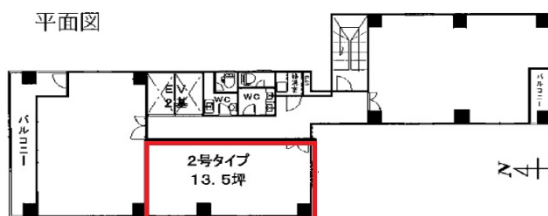

第7新大阪ビル 9階13.5坪

大阪府大阪市淀川区西中島5-7-9

物件MAP

賃貸条件	
月額賃料	89,100円 (税別)
坪数	13.5坪
坪単価	6,600円 (税別)
共益費	33,750円
礼金	1ヶ月
敷金 (保証金)	3ヶ月
階数	9階 (902)
入居可能日	即日

ビル情報	
所在地	大阪府大阪市淀川区西中島5-7-9
最寄り駅	大阪メトロ御堂筋線 新大阪駅 徒歩5分 JR東海道本線 新大阪駅 徒歩5分 大阪メトロ御堂筋線 西中島南方駅 徒歩6分 阪急京都本線 南方駅 徒歩6分
エリア	西中島・南方エリア
竣工	1985年10月
耐震	新耐震基準
階数	地上10階
用途	事務所
構造	SRC造