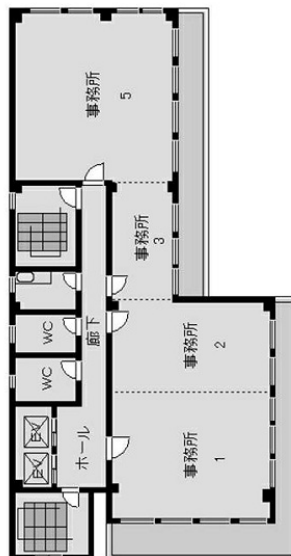

第8新大阪ビル 4階23.66坪

大阪府大阪市淀川区西中島5-7-11

物件MAP

賃貸条件	
坪数	23.66坪
階数	4階 (401)
入居可能日	

ビル情報	
所在地	大阪府大阪市淀川区西中島5-7-11
最寄り駅	大阪メトロ御堂筋線 西中島南方駅 徒歩5分 阪急京都本線 南方駅 徒歩8分 大阪メトロ御堂筋線 新大阪駅 徒歩8分 JR東海道本線 新大阪駅 徒歩7分 阪急京都本線 崇禅寺駅 徒歩14分
エリア	西中島・南方エリア
竣工	1986年7月
耐震	新耐震基準
階数	地上8階
用途	事務所
構造	S造

設備情報	
エレベーター	1基
空調	個別空調
OAフロア	タイルカーペット
基準階天井高	2,450mm
光ファイバー	有り
トイレ	男女別・室外
セキュリティ	有り
駐車場	無し