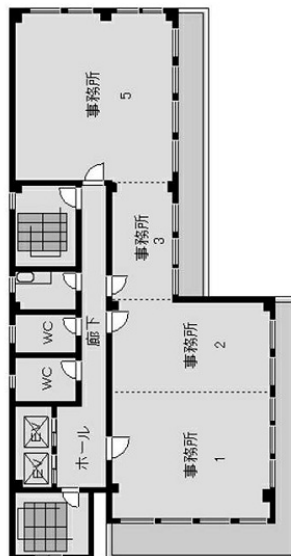

第8新大阪ビル 7階8.58坪

大阪府大阪市淀川区西中島5-7-11

物件MAP

賃貸条件	
坪数	8.58坪
階数	7階 (702)
入居可能日	

ビル情報	
所在地	大阪府大阪市淀川区西中島5-7-11
最寄り駅	大阪メトロ御堂筋線 西中島南方駅 徒歩5分 阪急京都本線 南方駅 徒歩8分 大阪メトロ御堂筋線 新大阪駅 徒歩8分 JR東海道本線 新大阪駅 徒歩7分 阪急京都本線 崇禅寺駅 徒歩14分
エリア	西中島・南方エリア
竣工	1986年7月
耐震	新耐震基準
階数	地上8階
用途	事務所
構造	S造

設備情報	
エレベーター	1基
空調	個別空調
OAフロア	タイルカーペット
基準階天井高	2,450mm
光ファイバー	有り
トイレ	男女別・室外
セキュリティ	有り
駐車場	無し