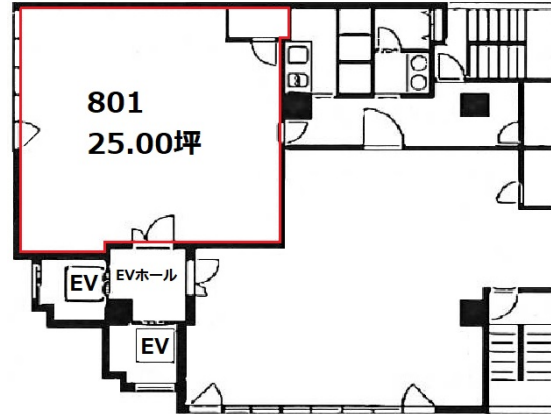

新大阪第1ビル 8階25坪

大阪府大阪市淀川区西中島5-6-9

物件MAP

賃貸条件	
坪数	25坪
階数	8階 (801)
入居可能日	
ビル情報	
所在地	大阪府大阪市淀川区西中島5-6-9
最寄り駅	JR東海道本線 新大阪駅 徒歩5分 大阪メトロ御堂筋線 新大阪駅 徒歩5分 大阪メトロ御堂筋線 西中島南方駅 徒歩5分
エリア	西中島・南方エリア
竣工	1990年3月
耐震	新耐震基準
階数	地上9階 地下2階
用途	事務所
構造	SRC造
設備情報	
エレベーター	2基
空調	個別空調
OAフロア	その他
基準階天井高	
光ファイバー	有り
トイレ	男女別・室外
セキュリティ	有り
駐車場	無し

事務所移転の簡単検索サイト

Quick Service

クイックサービス

新大阪第1ビル 8階25坪 大阪府大阪市淀川区西中島5-6-9

西中島・南方エリア (ビルID: 0022885) の賃貸オフィス

貸事務所・レンタルオフィス・オフィス移転なら**QuickService**

物件詳細はこちらから

 **0120-55-2620**