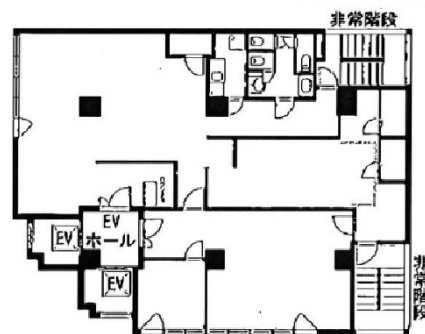

新大阪第1ビル 4階69坪

大阪府大阪市淀川区西中島5-6-9

現状優先です。

物件MAP

| 賃貸条件 | |
|--------|---|
| 坪数 | 69坪 |
| 階数 | 4階 (ワンフロア) |
| 入居可能日 | |
| ビル情報 | |
| 所在地 | 大阪府大阪市淀川区西中島5-6-9 |
| 最寄り駅 | JR東海道本線 新大阪駅 徒歩5分 大阪メトロ御堂筋線 新大阪駅 徒歩5分 大阪メトロ御堂筋線 西中島南方駅 徒歩5分 |
| エリア | 西中島・南方エリア |
| 竣工 | 1990年3月 |
| 耐震 | 新耐震基準 |
| 階数 | 地上9階 地下2階 |
| 用途 | 事務所 |
| 構造 | SRC造 |
| 設備情報 | |
| エレベーター | 2基 |
| 空調 | 個別空調 |
| OAフロア | その他 |
| 基準階天井高 | |
| 光ファイバー | 有り |
| トイレ | 男女別・室外 |
| セキュリティ | 有り |
| 駐車場 | 無し |