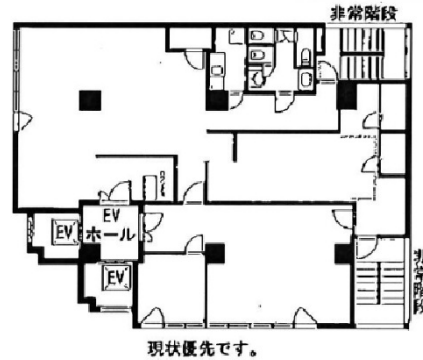

# 新大阪第1ビル 4階69坪

大阪府大阪市淀川区西中島5-6-9

現状優先です。

## 物件MAP

賃貸条件	
坪数	69坪
階数	4階 (ワンフロア)
入居可能日	
ビル情報	
所在地	大阪府大阪市淀川区西中島5-6-9
最寄り駅	JR東海道本線 新大阪駅 徒歩5分 大阪メトロ御堂筋線 新大阪駅 徒歩5分 大阪メトロ御堂筋線 西中島南方駅 徒歩5分
エリア	西中島・南方エリア
竣工	1990年3月
耐震	新耐震基準
階数	地上9階 地下2階
用途	事務所
構造	SRC造
設備情報	
エレベーター	2基
空調	個別空調
OAフロア	その他
基準階天井高	
光ファイバー	有り
トイレ	男女別・室外
セキュリティ	有り
駐車場	無し