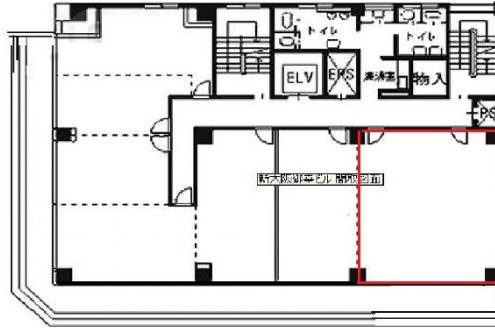

# 新大阪御幸ビル 5階16.7坪

大阪府大阪市淀川区西中島5-6-13

## 物件MAP

賃貸条件	
月額賃料	相談
坪数	16.7坪
坪単価	相談
共益費	相談
礼金	無し
敷金（保証金）	相談
階数	5階（501-2）
入居可能日	即日

ビル情報	
所在地	大阪府大阪市淀川区西中島5-6-13
最寄り駅	JR東海道本線 新大阪駅 徒歩3分 大阪メトロ御堂筋線 新大阪駅 徒歩3分
エリア	西中島・南方エリア
竣工	1987年6月
耐震	新耐震基準
階数	地上8階 地上1階
用途	事務所
構造	S造